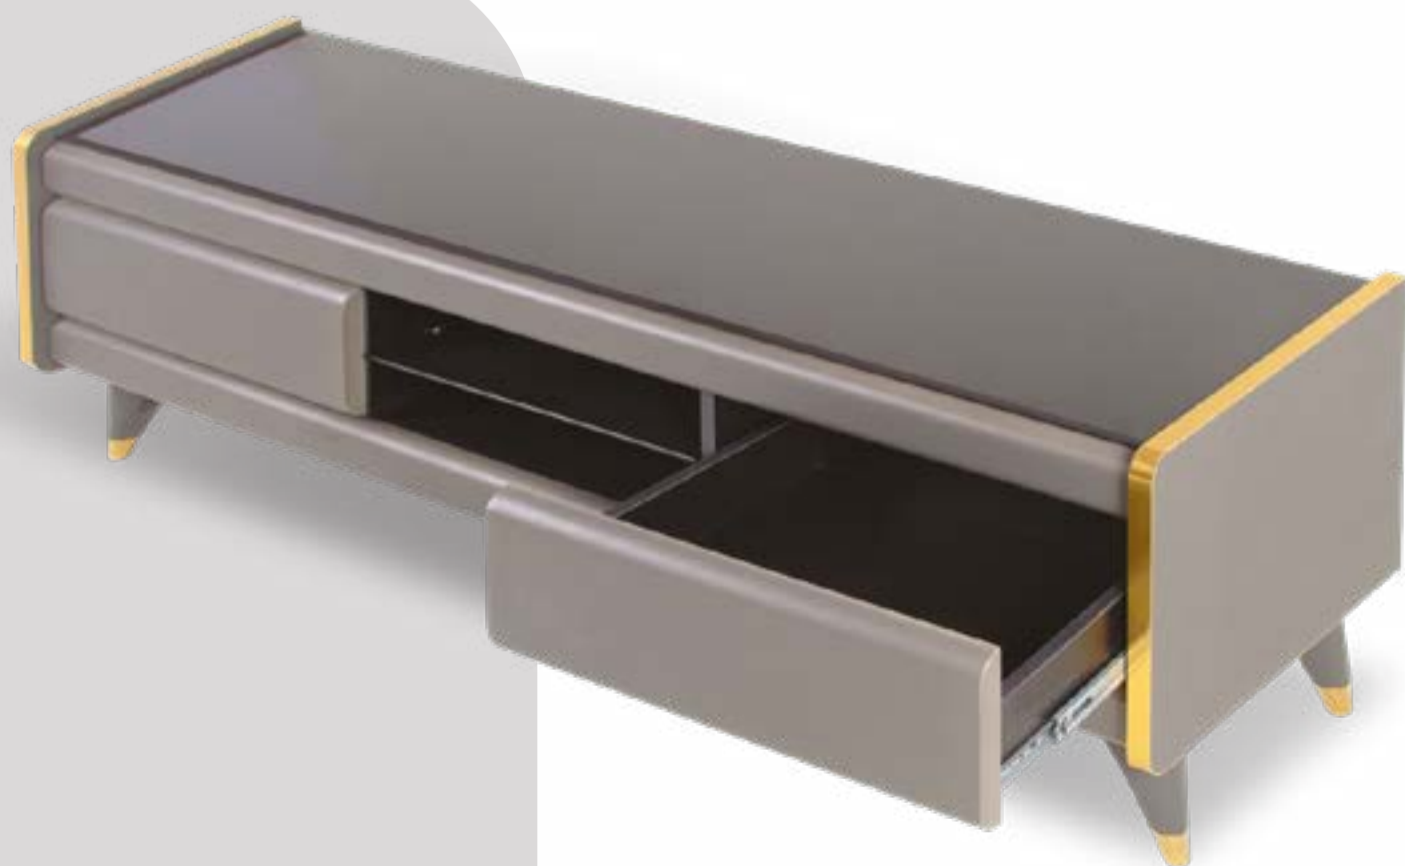

قابلیت تغییر سایز ندارد: NO RESIZE

طول L	عرض W	ارتفاع H
160	43	50

CNC

Beautiful appearance and modern CNC design
ظاهری زیبا و با طراحی مدرن CNC

R-315

■ رنگ / COLOR: مشکی / BLACK

■ تعداد کشو / DRAWER: 2

■ متریال / MATERIAL: