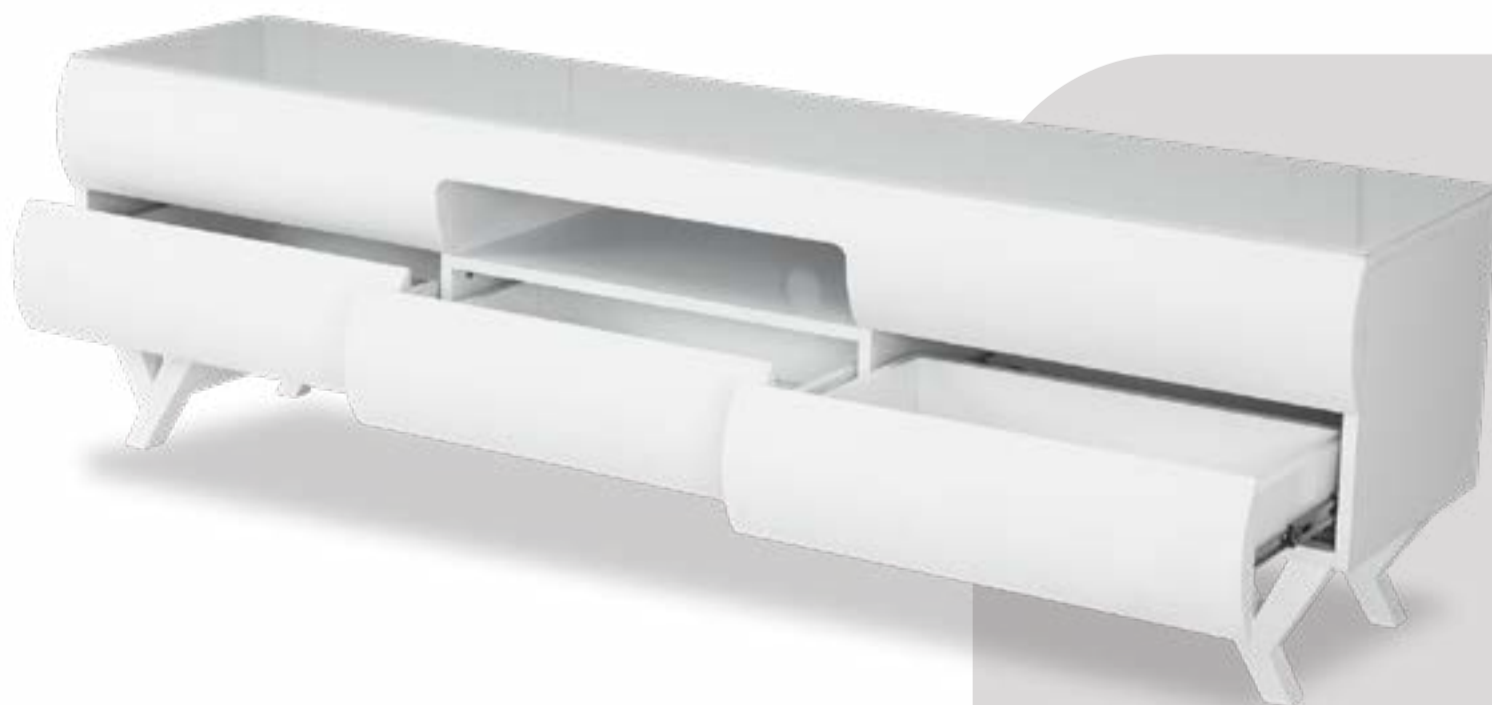

طول	عرض	ارتفاع
L	W	H
180	40	50

CNC

Beautiful appearance and modern CNC design

ظاهری زیبا و با طراحی مدرن CNC